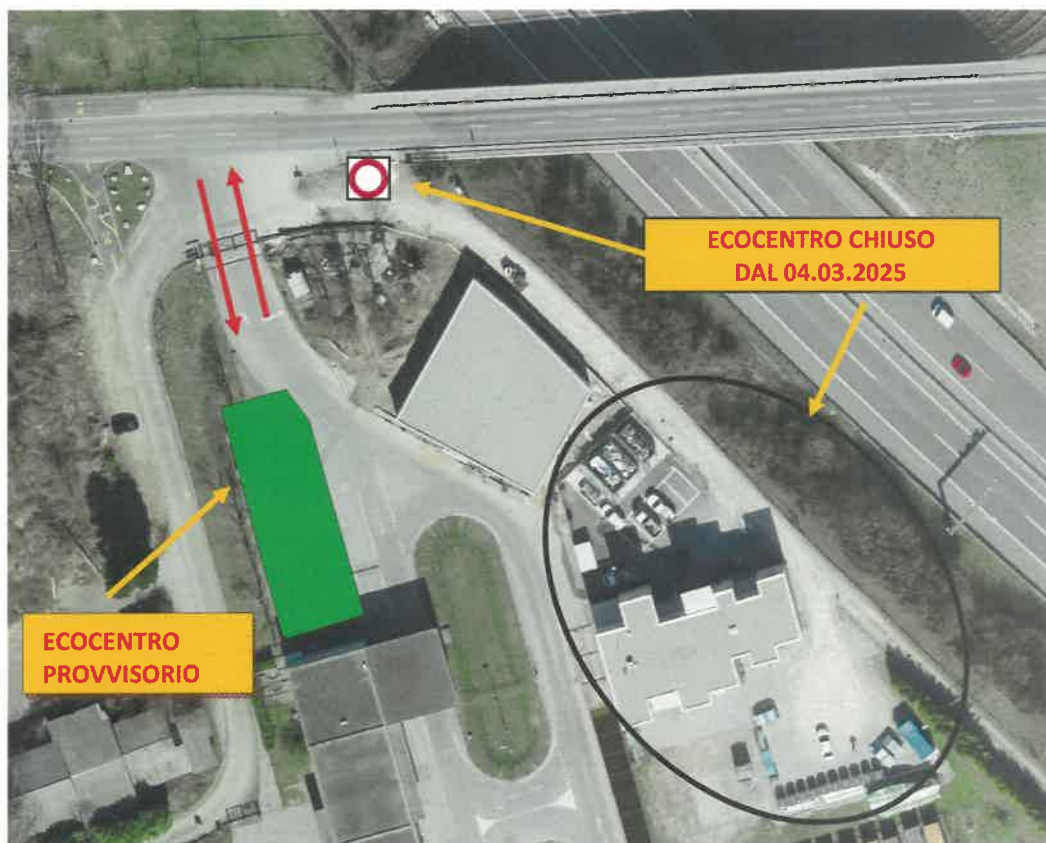

AMPLIAMENTO E SISTEMAZIONE ECOCENTRO COMUNALE

INIZIO CANTIERE 04.03.2025

Il Municipio di Coldrerio desidera informare la popolazione che a inizio marzo inizieranno i lavori di ampliamento e sistemazione dell'Ecocentro comunale in via Sant'Apollonia.

Pertanto, da martedì 04.03.2025 il centro di raccolta rifiuti verrà spostato all'interno del sedime ACR (entrata principale).

CON L'INIZIO DEL CANTIERE E PER TUTTA LA SUA DURATA (CA. 7 MESI) SARANNO VALIDI I SEGUENTI ORARI DI APERTURA:

LUNEDÌ	CHIUSO
MARTEDÌ-SABATO	08:00-12:00 e 13:00-17:00
MERCOLEDÌ	08:00-12:00 e 13:00-19:00
Per esigenze logistiche chiusura sul mezzogiorno	

Il calendario per la consegna dei rifiuti ingombranti non subirà modifiche; si prega di attenersi alla segnaletica presente sul luogo.