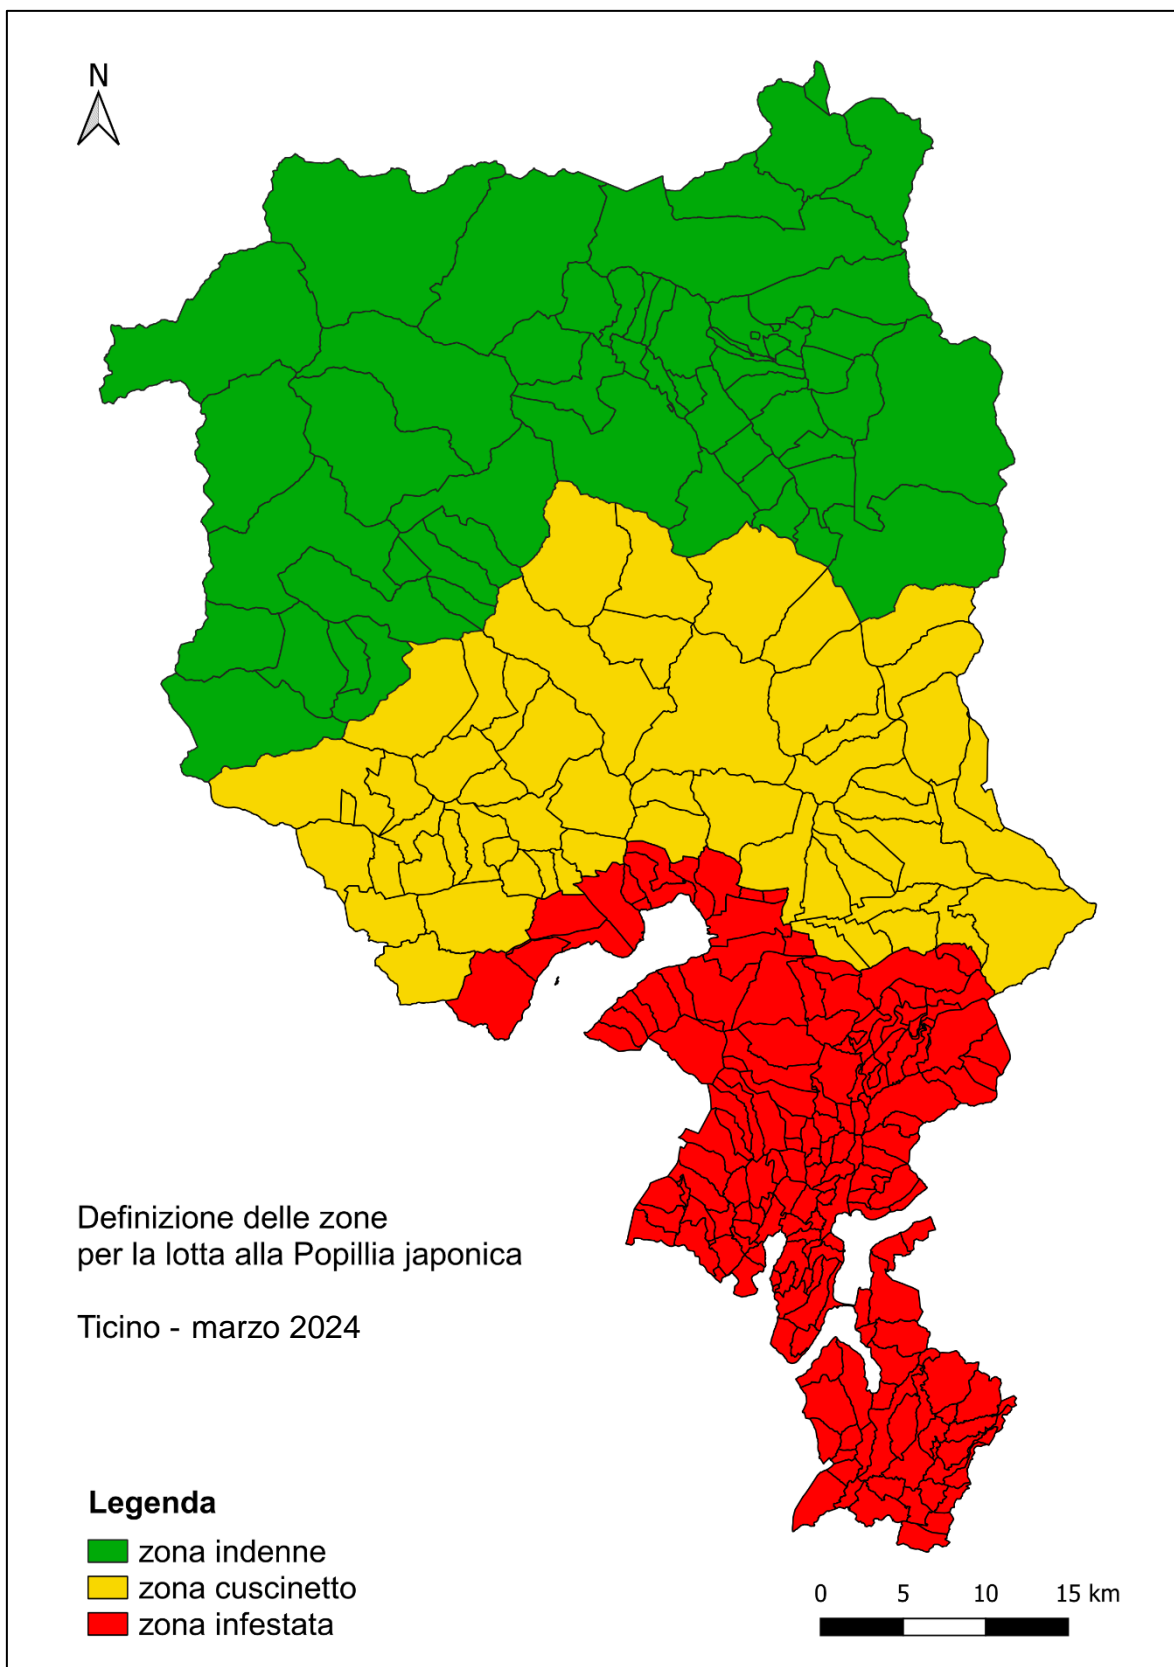

## Delimitazione delle zone per la lotta alla *Popillia japonica* e lista dei Comuni interessati

**Lista dei Comuni nella zona infestata e cuscinetto riportati negli Allegati 1 e 2 della  
Decisione generale per impedire la diffusione di *Popillia japonica* Newman, Cantoni  
interessati: Ticino, Vallese, Grigioni - Marzo 2024**

Allegato 1: Comuni nonché frazioni e quartieri comunali del Canton Ticino che si trovano nella zona infestata per quanto concerne *Popillia japonica* Newman

Comune	Frazioni e quartieri comunali interessati
Agno	Intero Comune
Alto Malcantone	Intero Comune
Aranno	Intero Comune
Arogno	Intero Comune
Ascona	Intero Comune
Astano	Intero Comune
Balerna	Intero Comune
Bedano	Intero Comune
Bedigliora	Intero Comune
Bioggio	Intero Comune
Bissone	Intero Comune
Breggia	Intero Comune
Brione s/Minusio	Intero Comune
Brissago	Intero Comune
Brusino Arsizio	Intero Comune
Cademario	Intero Comune
Cadempino	Intero Comune
Cadenazzo	Robasacco
Cadenazzo/Monteceneri	Intero Comune
Canobbio	Intero Comune
Capriasca	Intero Comune
Caslano	Intero Comune
Castel San Pietro	Intero Comune
Chiasso	Intero Comune
Coldrerio	Intero Comune
Collina d'Oro	Intero Comune
Comano	Intero Comune
Cugnasco Gerra	Gerra
Cureglia	Intero Comune
Curio	Intero Comune
Gambarogno	Intero Comune
Gordola	Intero Comune
Grancia	Intero Comune
Gravesano	Intero Comune
Isonne	Intero Comune
Lamone	Intero Comune
Lavertezzo	Intero Comune
Locarno	Intero Comune
Losone	Intero Comune
Lugano	Intero Comune
Magliaso	Intero Comune