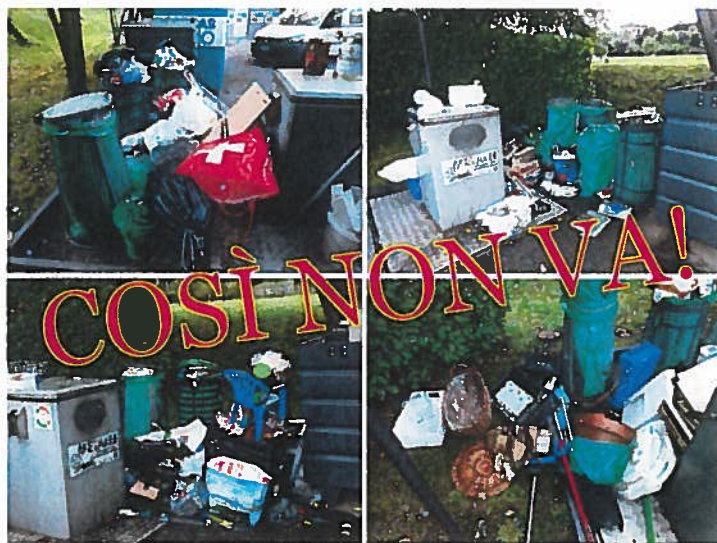

PIAZZA RACCOLTA RIFIUTI RICICLABILI

Il recupero di vari materiali permette il contenimento dei costi di smaltimento e diminuisce sensibilmente l'impatto ambientale.

Il Comune di Coldrerio mette a disposizione della popolazione una piazza di raccolta per rifiuti riciclabili ubicata in zona parco del Paü.

Nei giorni e orari segnalati é possibile depositare carta e cartone, pile, PET, vetro, piccoli oggetti metallici ed alluminio, olio usato, vecchi indumenti, polistirolo e due diverse tipologie di plastica.

Purtroppo constatiamo numerosi abusi e depositi non autorizzati.

ATTENZIONE
INGOMBRANTI,
LEGNAME,
SCARTI VEGETALI,
SACCHI RIFIUTI,
NON POSSONO
ESSERE
DEPOSITATI IN
QUESTA PIAZZA!

La squadra esterna comunale fa tutto il possibile per farvi trovare un'area decorosa e contenitori svuotati, malgrado il notevole quantitativo di materiale conferito.

Ricordiamo che nel caso i relativi container fossero colmi, nessun tipo di merce può essere lasciata sulla piazza.

Un impianto video ha permesso di individuare molti trasgressori, pertanto il Municipio ha previsto l'apertura di diverse procedure di contravvenzione.

RACCOLTA RIFIUTI DOMESTICI A DOMICILIO (SACCHI VERDI)

Si ricorda che per evitare problemi igienici e l'apertura fortuita da parte di animali, i sacchi **NON** devono essere esposti il giorno prima ma vanno depositati il mattino della raccolta tra le ore 06.00 e le ore 08.00.

In caso d'impossibilità a rispettare questi orari vogliate annunciarvi almeno 3 giorni prima in Cancelleria.

Sono previsti controlli periodici con ispezioni dei contenuti dei sacchi per individuare chi non rispetta queste disposizioni (Ordinanza municipale Controlli rifiuti domestici - 29.04.2013).

Comune di Coldrerio

www.coldrerio.ch

cancelleria@coldrerio.ch

Tel. 091 646 15 84 - Fax 091 646 81 03

oggi per il domani

Coldrerio **INFORMA**

IL MUNICIPIO